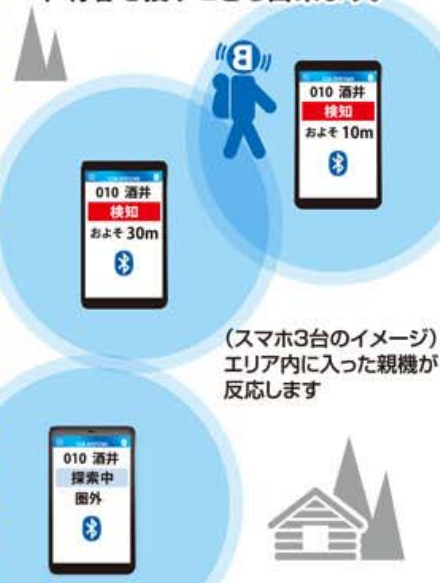

ビーコン端末とスマートフォン・タブレットを
利用した点呼・確認システム

いまどこ ビーコン Beacon®

山登りやキャンプ、
オリエンテーリングなどでの
点呼や確認に大変便利

▲管理画面はイメージです。

▲ビーコン端末(一例)実寸

株式会社 コアシステムズ

いまどこ **Beacon** ^{ビーコン} ってどんなもの？

1 登録メンバーが設定エリアから外れると音でお知らせ。

もしも離脱者がでた時は…

2 リーダーのスマートフォンがビーコンとの距離を検知し、離脱者を探すことができます。

離脱者との距離にともない画面表示も変わります。

自らのスマホで探すだけでなく、複数のスマホの協力をもって不明者を探すことも出来ます。

Bluetooth® 通信はブルートゥース使用だから余分な通信費はかかりません。携帯などの通信圏外でも利用可。

いまどこ **Beacon** ^{ビーコン} 利用すれば万一の時、早期対応が期待できます。